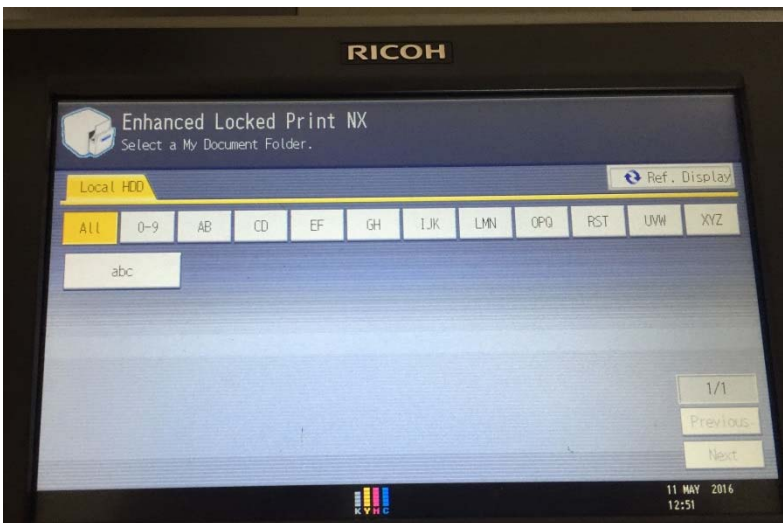

2.6 選擇文件(2.3 自訂的使用者 ID)

獲以下認證:
Certificado pela:

Certified by:

澳門望廈山
電話: (853) 2856 1252
傳真: (853) 2851 9058
www.iftm.edu.mo

Colina de Mong-Há, Macau
Tel: (853) 28561252
Fax: (853) 2851 9058
www.iftm.edu.mo