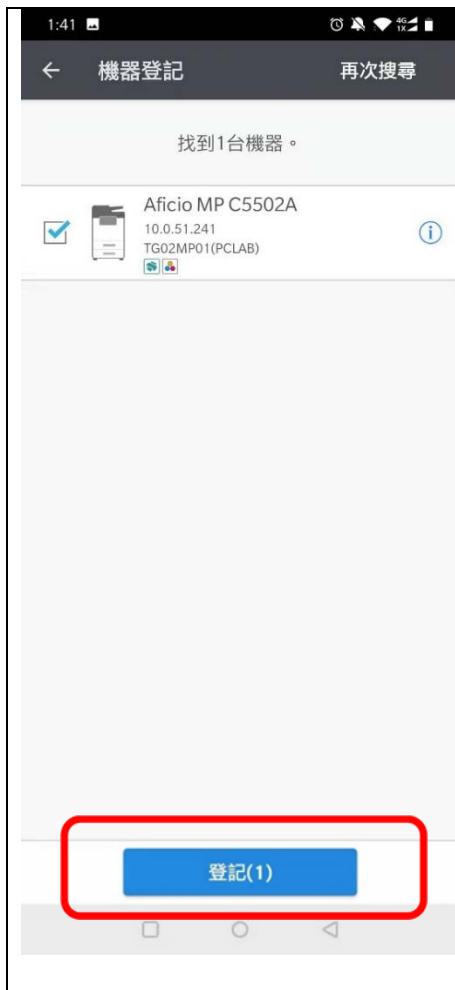

- 1.找到影印機並登記機器
- 2.點選列印進入列印設定頁面

獲以下認證:
Certificado pela:

Certified by:

澳門望廈山
電話: (853) 2856 1252
傳真: (853) 2851 9058
www.iftm.edu.mo

Colina de Mong-Há, Macau
Tel: (853) 28561252
Fax: (853) 2851 9058
www.iftm.edu.mo