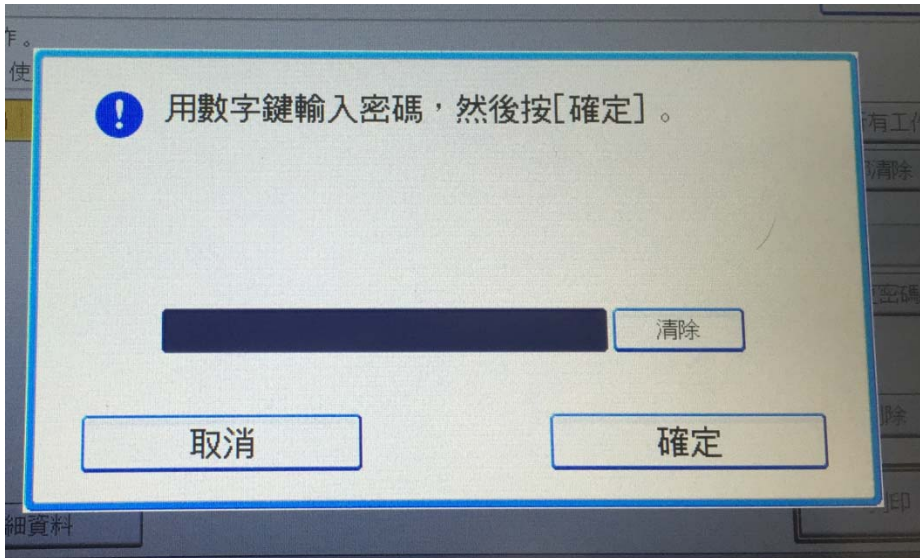

2.7 輸入密碼(2.3 自訂的機密列印密碼)

如出現下列錯誤訊息，表示沒有設定機密列印，打印文件無效

(需設定機密列印並重新打印)