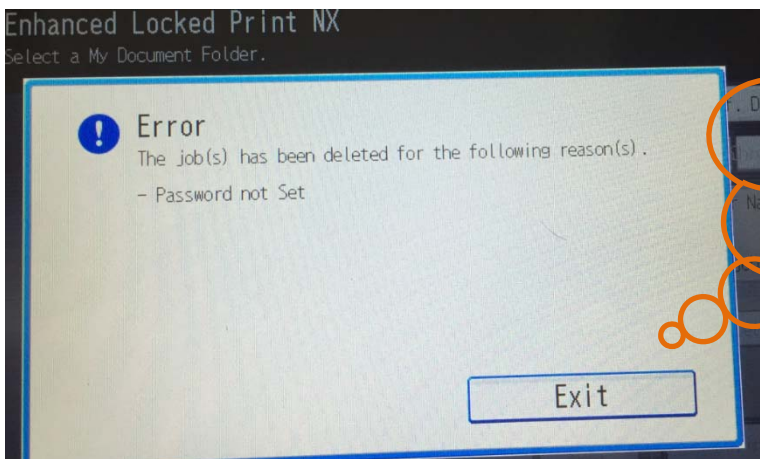

如出現左圖的錯誤訊息，表示
沒有設定機密列印，打印文件
無效

(需設定機密列印並重新打
印)

查詢或需要協助，歡迎聯絡組織及資訊處服務台（電郵 it-servicedesk@iftm.edu.mo 或致電8598 3120（望廈校區）/ 8598 2072（氹仔校區））。

獲以下認證:
Certificado pela:

Certified by:

澳門望廈山
電話: (853) 2856 1252
傳真: (853) 2851 9058
www.iftm.edu.mo

Colina de Mong-Há, Macau
Tel: (853) 28561252
Fax: (853) 2851 9058
www.iftm.edu.mo